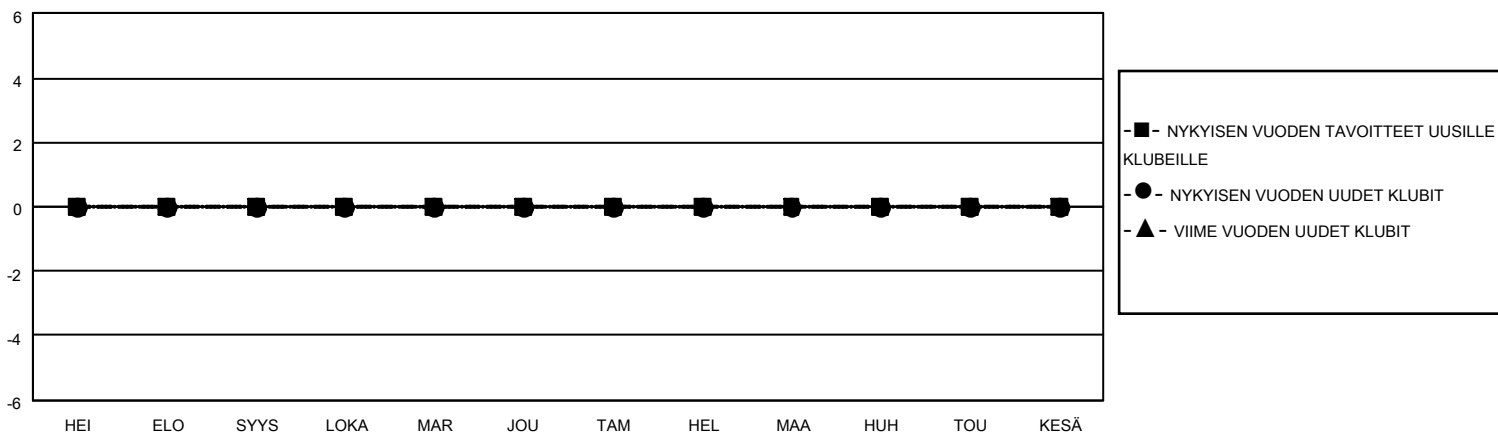

# MONTHLY MEMBERSHIP PROGRESS REPORT

SIJAINTI FINLAND

District 107 K

Results as of: 4/30/2021

Klubit				jäsentä			
TULOKSET 2020-2021				TULOKSET 2020-2021			
NELJÄNNES	UUDEN KLUBIN TAVOITE	UUDET KLUBIT	LOPETETUT KLUBIT	NELJÄNNES	JÄSENKASVUN NETTOTAVOITE	TOTEUTUNUT JÄSENKASVU	POISTETUT JÄSENET (mukaan lukien siirrot)
HEI/ELO/SYYS	0	0	2	HEI/ELO/SYYS	30	11	72
LOKA/MAR/JOU	0	0	2	LOKA/MAR/JOU	35	10	59
TAM/HEL/MAA	0	0	0	TAM/HEL/MAA	30	24	35
HUH/TOU/KESÄ	0	0	1	HUH/TOU/KESÄ	15	1	6

TAVOITTEET JA UUDET KLUBIT, KUMULATIIVINEN

TAVOITTEET JA JÄSENET, KUMULATIIVINEN

LAKKAUTETUT KLUBIT: 5

16 CLUBS OF 51 LISÄNNYT YHDEN TAI USEAMMAN UUTTA JÄSENTÄ

SUKUPUOLIJAKAUMA

MIES 885 (79.95%)  
NAINEN 222 (20.05%)