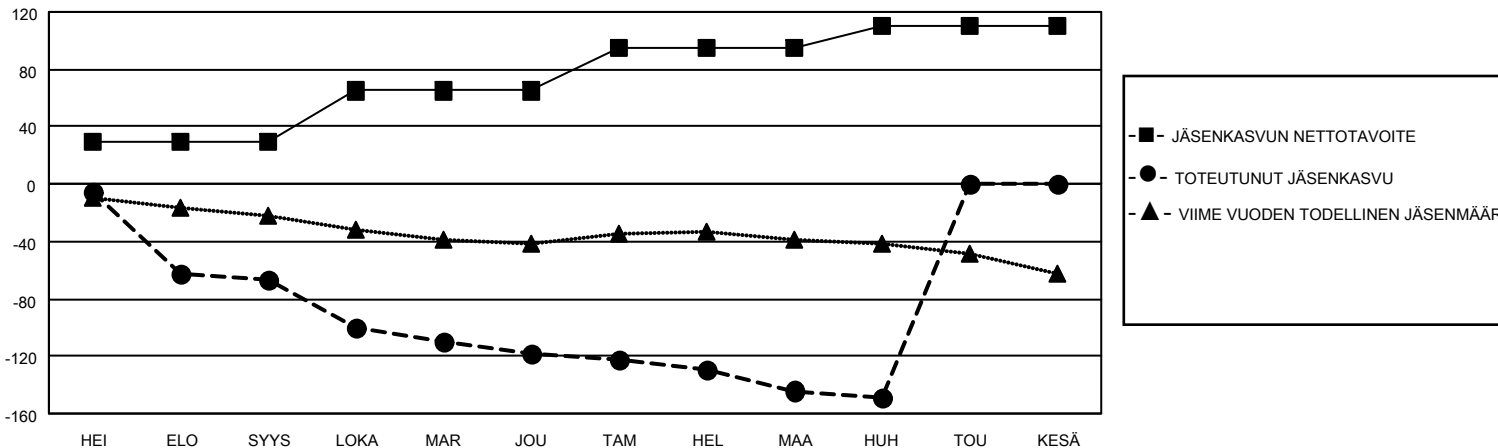

# MONTHLY MEMBERSHIP PROGRESS REPORT

SIJAINTI FINLAND

District 107 K

Results as of: 4/30/2021

Klubit				jäsentä			
TULOKSET 2020-2021				TULOKSET 2020-2021			
NELJÄNNES	UUDEN KLUBIN TAVOITE	UUDET KLUBIT	LOPETETUT KLUBIT	NELJÄNNES	JÄSENKASVUN NETTOTAVOITE	TOTEUTUNUT JÄSENKASVU	POISTETUT JÄSENET (mukaan lukien siirrot)
HEI/ELO/SYYS	0	0	2	HEI/ELO/SYYS	30	11	72
LOKA/MAR/JOU	0	0	2	LOKA/MAR/JOU	35	10	59
TAM/HEL/MAA	0	0	0	TAM/HEL/MAA	30	24	35
HUH/TOU/KESÄ	0	0	1	HUH/TOU/KESÄ	15	1	6

TAVOITTEET JA UUDET KLUBIT, KUMULATIIVINEN

TAVOITTEET JA JÄSENET, KUMULATIIVINEN

LAKKAUTETUT KLUBIT: 5

16 CLUBS OF 51 LISÄNNYT YHDEN TAI USEAMMAN UUTTA JÄSENTÄ

SUKUPUOLIJAKAUMA

MIES 885 (79.95%)  
NAINEN 222 (20.05%)